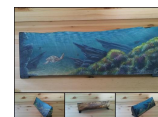

TITRE	PRIX	DIMENSIONS	TECHNIQUE
-------	------	------------	-----------

Reflet Ciel éthéré Sur Un Lac 175 EUR 0,00 cm / 0,00 cm Gouache

TITRE	PRIX	DIMENSIONS	TECHNIQUE
-------	------	------------	-----------

Pensif à La Plage Au Couchant 175 EUR 0,00 cm / 0,00 cm Gouache

TITRE	PRIX	DIMENSIONS	TECHNIQUE
-------	------	------------	-----------

Tortue En Paysage Subaquatique 175 EUR 0,00 cm / 0,00 cm Gouache

TITRE	PRIX	DIMENSIONS	TECHNIQUE
-------	------	------------	-----------