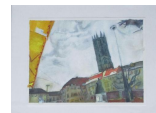

TITRE	PRIX	DIMENSIONS	TECHNIQUE
Les Arcades	300 EUR	0,00 cm / 0,00 cm	Aquarelle