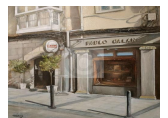

TITRE	PRIX	DIMENSIONS	TECHNIQUE

Joyería Galán-santander	1500 EUR	40,00 cm / 40,00 cm	Huile