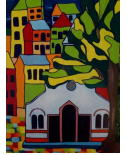

TITRE	PRIX	DIMENSIONS	TECHNIQUE
Le Vent...	220 EUR	70,00 cm / 90,00 cm	Huile

TITRE	PRIX	DIMENSIONS	TECHNIQUE
Place Abbé Grégoire 3d	280 EUR	60,00 cm / 90,00 cm	Huile

TITRE	PRIX	DIMENSIONS	TECHNIQUE
Confinement	220 EUR	60,00 cm / 81,00 cm	Huile