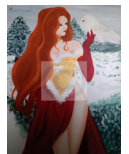

TITRE	PRIX	DIMENSIONS	TECHNIQUE

Athéna Version Noël	600 EUR	75,00 cm / 115,00 cm	Acrylique