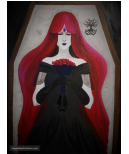

TITRE	PRIX	DIMENSIONS	TECHNIQUE

La Mort De Nyx	800 EUR	81,00 cm / 100,00 cm	--