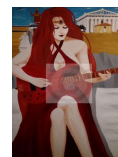

TITRE	PRIX	DIMENSIONS	TECHNIQUE

Héra	800 EUR	75,00 cm / 115,00 cm	Acrylique