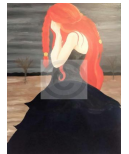

TITRE	PRIX	DIMENSIONS	TECHNIQUE

Perséphone	550 EUR	75,00 cm / 115,00 cm	Acrylique