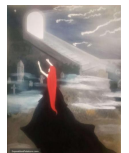

TITRE	PRIX	DIMENSIONS	TECHNIQUE

Gothique 1	650 EUR	65,00 cm / 81,00 cm	Acrylique