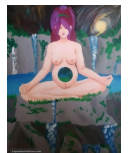

TITRE	PRIX	DIMENSIONS	TECHNIQUE

Gaïa Nue	450 EUR	60,00 cm / 80,00 cm	Acrylique