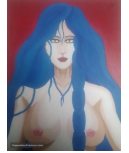

TITRE	PRIX	DIMENSIONS	TECHNIQUE

Portrait D'aphrodite	500 EUR	50,00 cm / 70,00 cm	Acrylique