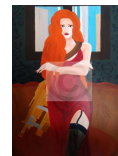

TITRE	PRIX	DIMENSIONS	TECHNIQUE

Athéna	250 EUR	65,00 cm / 115,00 cm	Acrylique