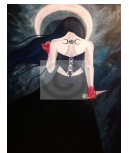

TITRE	PRIX	DIMENSIONS	TECHNIQUE

Hécate	550 EUR	75,00 cm / 115,00 cm	Acrylique