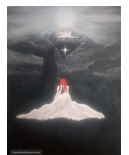

TITRE	PRIX	DIMENSIONS	TECHNIQUE

Ressentiment	1500 EUR	65,00 cm / 81,00 cm	--