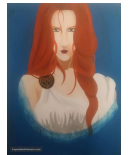

TITRE	PRIX	DIMENSIONS	TECHNIQUE

Portrait D'athéna	500 EUR	60,00 cm / 80,00 cm	Acrylique