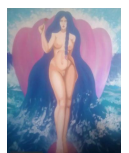

TITRE	PRIX	DIMENSIONS	TECHNIQUE

La Naissance D'aphrodite Revisitée	800 EUR	89,00 cm / 116,00 cm	Acrylique