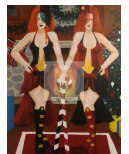

TITRE	PRIX	DIMENSIONS	TECHNIQUE

Héra Et Perséphone Spécial Noël	--	0,00 cm / 0,00 cm	Acrylique