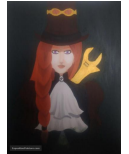

TITRE	PRIX	DIMENSIONS	TECHNIQUE

Portrait De Mirna	500 EUR	60,00 cm / 80,00 cm	Acrylique