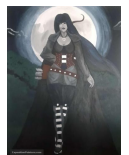

TITRE	PRIX	DIMENSIONS	TECHNIQUE

Dark Artémis	700 EUR	97,00 cm / 130,00 cm	Acrylique