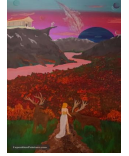

| TITRE | PRIX | DIMENSIONS | TECHNIQUE |
|-------|------|------------|-----------|
|-------|------|------------|-----------|

|                      |         |                      |           |
|----------------------|---------|----------------------|-----------|
| Artémis Et La Nature | 700 EUR | 71,00 cm / 115,00 cm | Acrylique |
|----------------------|---------|----------------------|-----------|