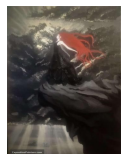

TITRE	PRIX	DIMENSIONS	TECHNIQUE

Gothique	700 EUR	60,00 cm / 80,00 cm	Acrylique