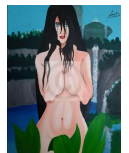

TITRE	PRIX	DIMENSIONS	TECHNIQUE

Hébé	250 EUR	65,00 cm / 81,00 cm	Acrylique