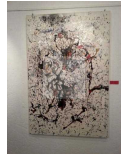

TITRE	PRIX	DIMENSIONS	TECHNIQUE
Réal Imaginaire	1250 EUR	50,00 cm / 50,00 cm	Technique mixte

TITRE	PRIX	DIMENSIONS	TECHNIQUE
?croix Cosmogonique?	--	0,00 cm / 0,00 cm	--

TITRE	PRIX	DIMENSIONS	TECHNIQUE
? Sang, Sueur Et Larmes?	--	0,00 cm / 0,00 cm	--

TITRE	PRIX	DIMENSIONS	TECHNIQUE
?la Dernière Cène?	--	0,00 cm / 0,00 cm	--

TITRE	PRIX	DIMENSIONS	TECHNIQUE
?noyau?	--	0,00 cm / 0,00 cm	--

TITRE	PRIX	DIMENSIONS	TECHNIQUE
? L? Éternel Féminin li ?	--	0,00 cm / 0,00 cm	--