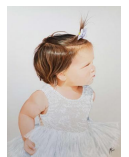

Lion - Pastel Sec -- 70,00 cm / 50,00 cm Pastel

TITRE	PRIX	DIMENSIONS	TECHNIQUE
-------	------	------------	-----------

Licia - Pastel Sec -- 50,00 cm / 70,00 cm Pastel

TITRE	PRIX	DIMENSIONS	TECHNIQUE
-------	------	------------	-----------