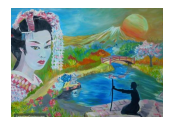

TITRE	PRIX	DIMENSIONS	TECHNIQUE
Bulles De Vies	350 EUR	80,00 cm / 60,00 cm	Huile

TITRE	PRIX	DIMENSIONS	TECHNIQUE
Soleil Levant	350 EUR	80,00 cm / 60,00 cm	Huile

TITRE	PRIX	DIMENSIONS	TECHNIQUE
Envoles-toi	650 EUR	70,00 cm / 70,00 cm	Huile