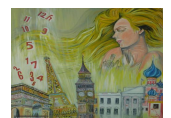

TITRE	PRIX	DIMENSIONS	TECHNIQUE
Confinement	400 EUR	70,00 cm / 70,00 cm	Huile