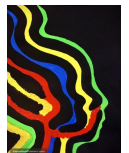

TITRE	PRIX	DIMENSIONS	TECHNIQUE

Émotions -- 21,00 cm / 30,00 cm Acrylique