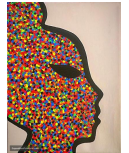

TITRE	PRIX	DIMENSIONS	TECHNIQUE

Color Immersion -- 24,00 cm / 30,00 cm Acrylique