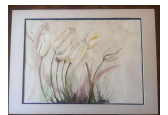

Portrait 1	--	24,00 cm / 32,00 cm	Aquarelle
------------	----	---------------------	-----------

TITRE	PRIX	DIMENSIONS	TECHNIQUE
-------	------	------------	-----------

Pour Toi	--	24,00 cm / 32,00 cm	Aquarelle
----------	----	---------------------	-----------

TITRE	PRIX	DIMENSIONS	TECHNIQUE
-------	------	------------	-----------

Orange	--	28,50 cm / 38,00 cm	Aquarelle
--------	----	---------------------	-----------

TITRE	PRIX	DIMENSIONS	TECHNIQUE
-------	------	------------	-----------

Fraicheur	--	61,00 cm / 45,50 cm	Aquarelle
-----------	----	---------------------	-----------

TITRE	PRIX	DIMENSIONS	TECHNIQUE
-------	------	------------	-----------

Le Lionceau	150 EUR	51,00 cm / 36,00 cm	Aquarelle
-------------	---------	---------------------	-----------