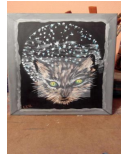

TITRE	PRIX	DIMENSIONS	TECHNIQUE
Paysage Montagne	90 EUR	0,00 cm / 0,00 cm	--

TITRE	PRIX	DIMENSIONS	TECHNIQUE
Loup	50 EUR	0,00 cm / 0,00 cm	--

TITRE	PRIX	DIMENSIONS	TECHNIQUE
Chat étoilé	40 EUR	0,00 cm / 0,00 cm	--