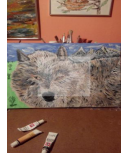

TITRE	PRIX	DIMENSIONS	TECHNIQUE
Paysage Montagne	90 EUR	0,00 cm / 0,00 cm	--

TITRE	PRIX	DIMENSIONS	TECHNIQUE
Loup	50 EUR	0,00 cm / 0,00 cm	--

TITRE	PRIX	DIMENSIONS	TECHNIQUE
Chat étoilé	40 EUR	0,00 cm / 0,00 cm	--