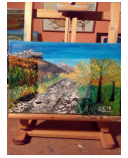

TITRE	PRIX	DIMENSIONS	TECHNIQUE
Paysage Montagne	90 EUR	0,00 cm / 0,00 cm	--

TITRE	PRIX	DIMENSIONS	TECHNIQUE
Loup	50 EUR	0,00 cm / 0,00 cm	--

TITRE	PRIX	DIMENSIONS	TECHNIQUE
Chat étoilé	40 EUR	0,00 cm / 0,00 cm	--